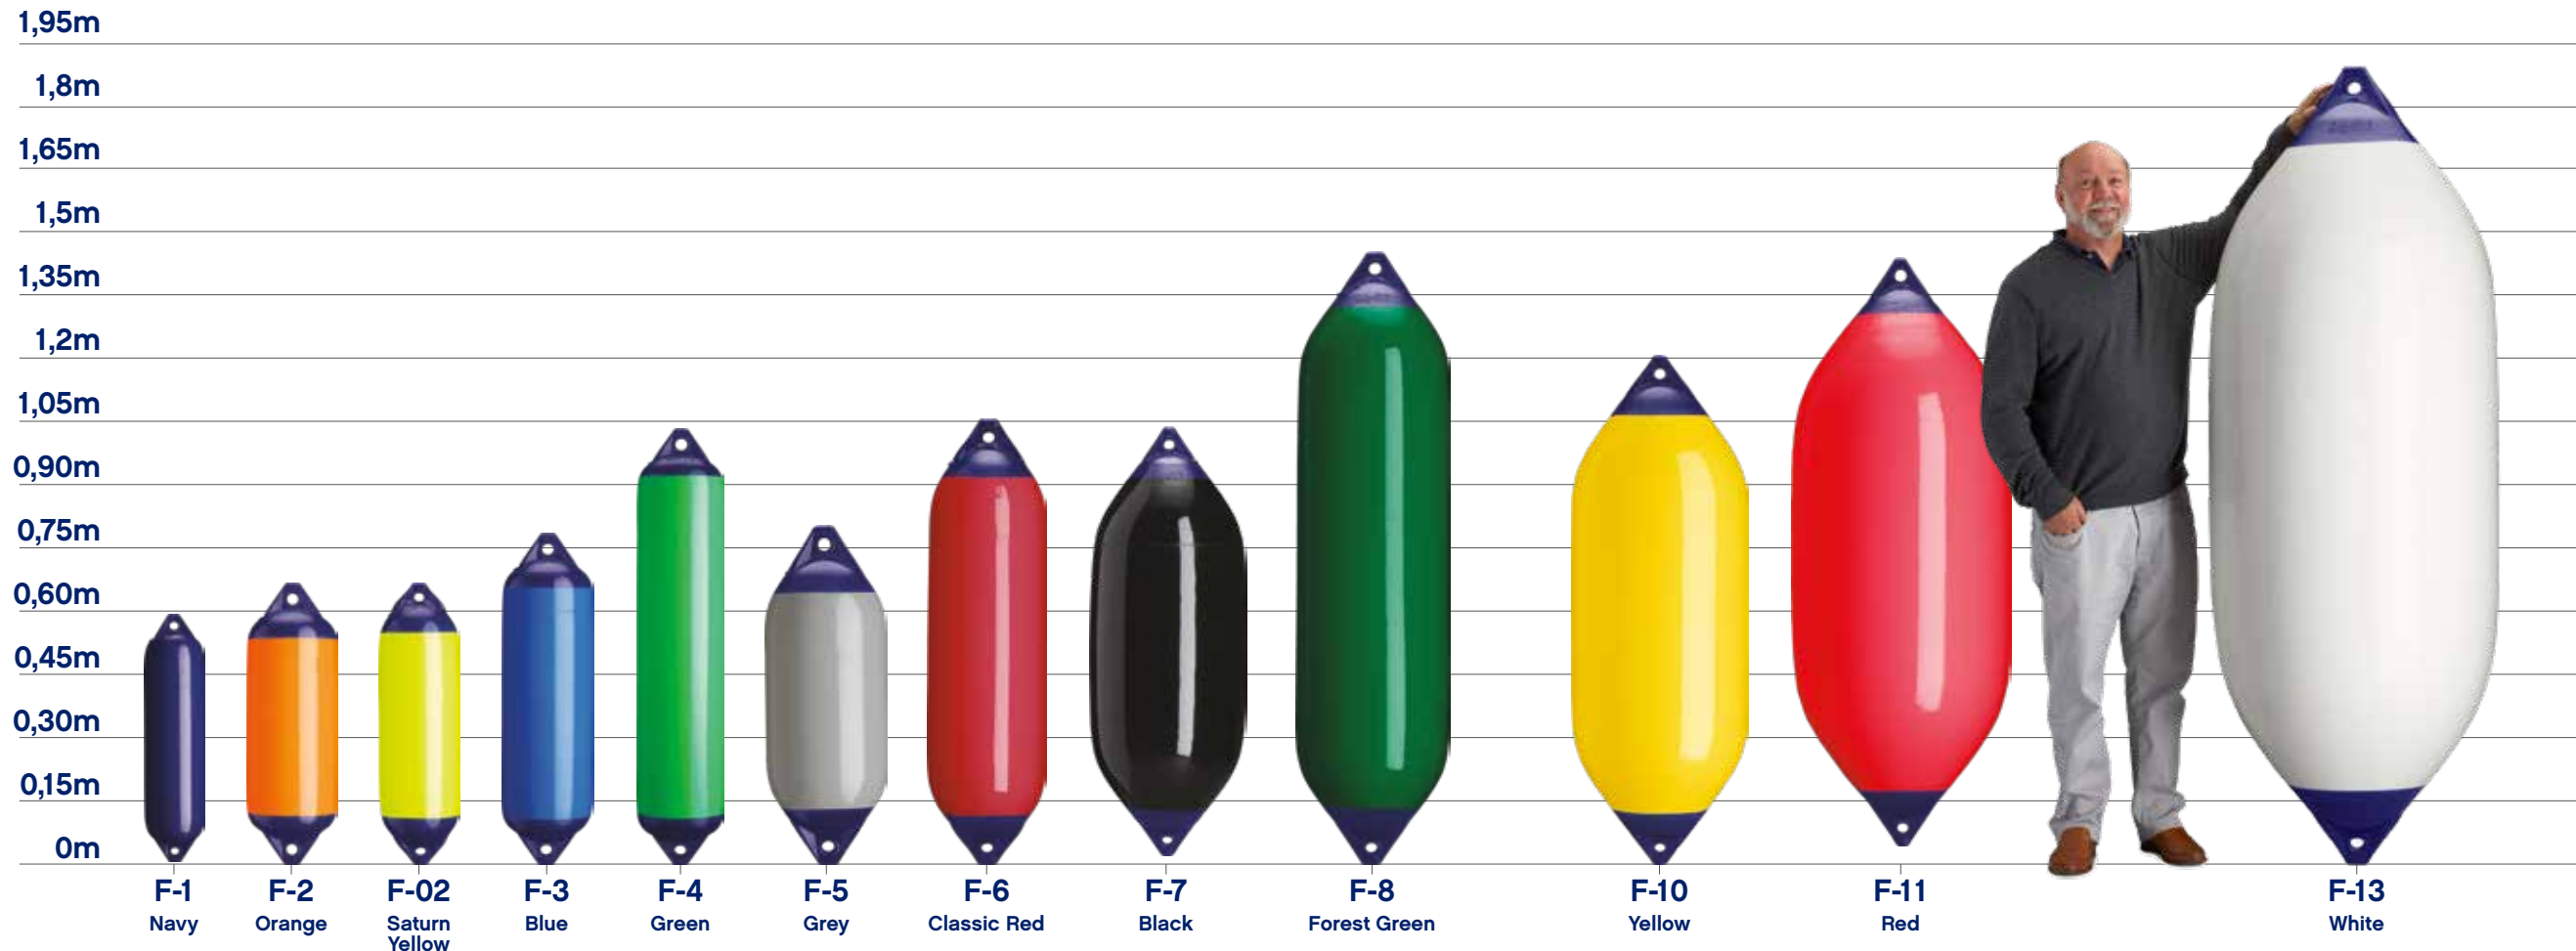

Teal	Purple	Int. Orange	Orange	Classic Red	Red	Burgundy	Berry	Saturn Yellow	Yellow	Sand
F-1	31-698-427	28-951-415	38-088-079	96-988-810	90-780-126	07-123-381	16-176-580	34-620-321	61-502-826	78-261-323	90-327-467
F-02	25-902-237	88-162-614	32-869-709	57-572-347	24-067-648	04-536-564	12-149-590	28-563-288	07-885-544	23-379-027	61-040-845
F-2	85-046-334	45-263-345	99-084-140	55-297-117	65-133-374	59-357-416	64-461-843	64-129-593	49-008-826	41-882-424	38-343-077
F-3	73-921-950	01-098-848	96-736-077	30-878-938	21-036-307	66-405-439	78-972-026	51-204-793	05-803-668	50-311-233	09-346-085
F-4	26-252-983	72-759-854	05-054-480	95-467-022	59-905-087	16-044-275	65-893-809	80-516-107	27-504-544	46-521-369	11-089-554
F-5	67-349-146	48-705-653	55-768-193	79-368-456	29-660-792	35-797-441	26-409-191	99-848-701	30-859-195	35-856-532	25-552-154
F-6	64-716-068	53-258-849	95-987-382	26-614-624	93-880-792	95-481-514	63-899-221	18-522-753	41-286-688	01-544-571	21-276-086
F-7	52-774-316	45-468-841	48-518-873	80-127-638	18-924-138	90-455-540	83-624-906	04-840-466	64-221-904	45-535-352	40-589-659
F-8	89-038-570	59-870-093	41-539-626	80-796-269	90-884-908	18-123-679	13-449-999	17-924-706	66-380-166	11-534-088	07-246-400
F-10	78-726-511	49-255-154	68-356-883	28-560-163	25-697-943	83-256-322	08-238-521	39-095-289	04-150-140	48-085-696	25-856-329
F-11	87-666-165	90-076-981	40-412-416	52-596-668	84-801-596	94-340-782	96-766-209	84-890-054	59-375-270	39-187-270	38-249-878
F-13	33-180-367	96-653-169	65-404-672	70-372-766	56-675-332	77-333-893	84-919-463	60-226-179	71-532-766	77-074-589	85-059-742

	WT+ BK Ropehold
F-4	19-640-894
F-5	22-817-236
F-6	20-095-830
F-7	79-172-221

Black ropeholds are available in A-4 through A-7.